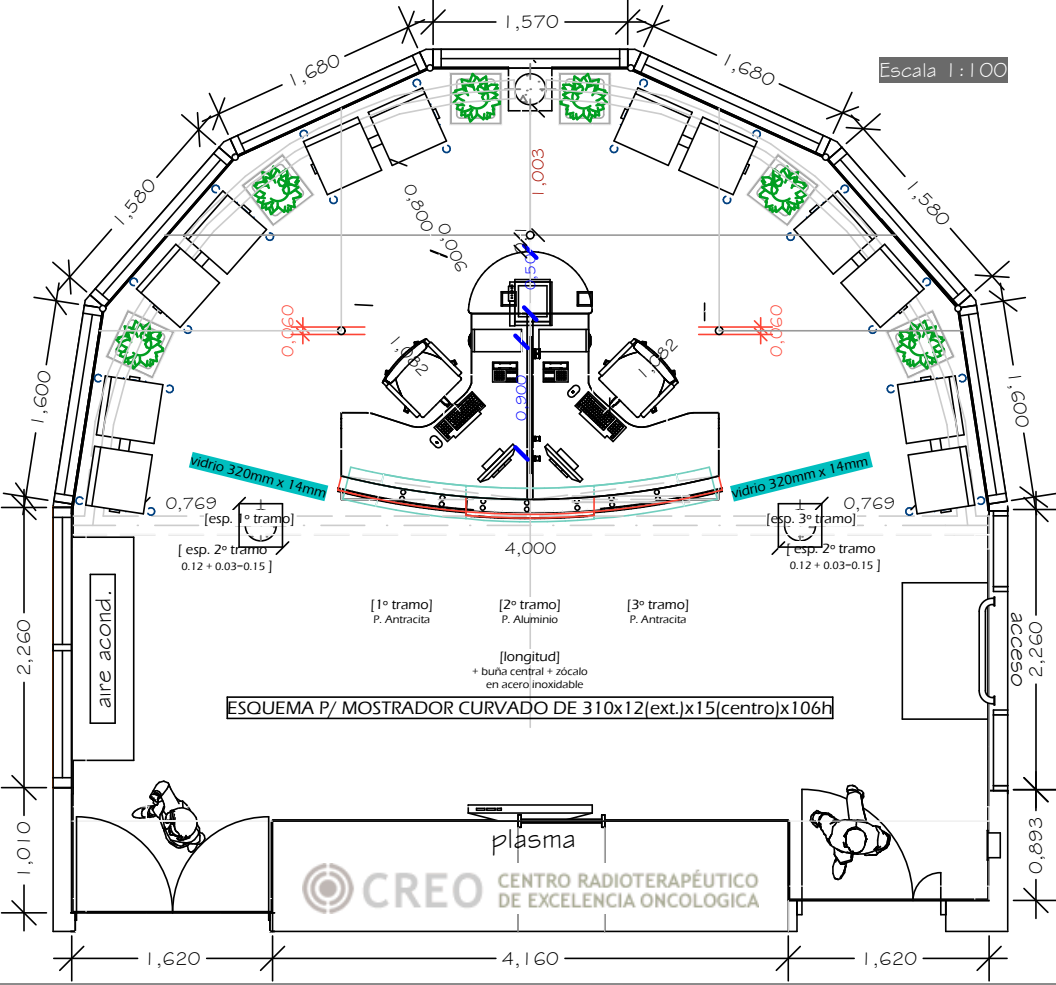

Proy. KROIN S.A. - Hall de Entrada

Equipamiento de Oficinas

design: Hernán Mateos

Proy. KROIN S.A. - Hall de Entrada

Equipamiento de Oficinas

design: Hernán Mateos