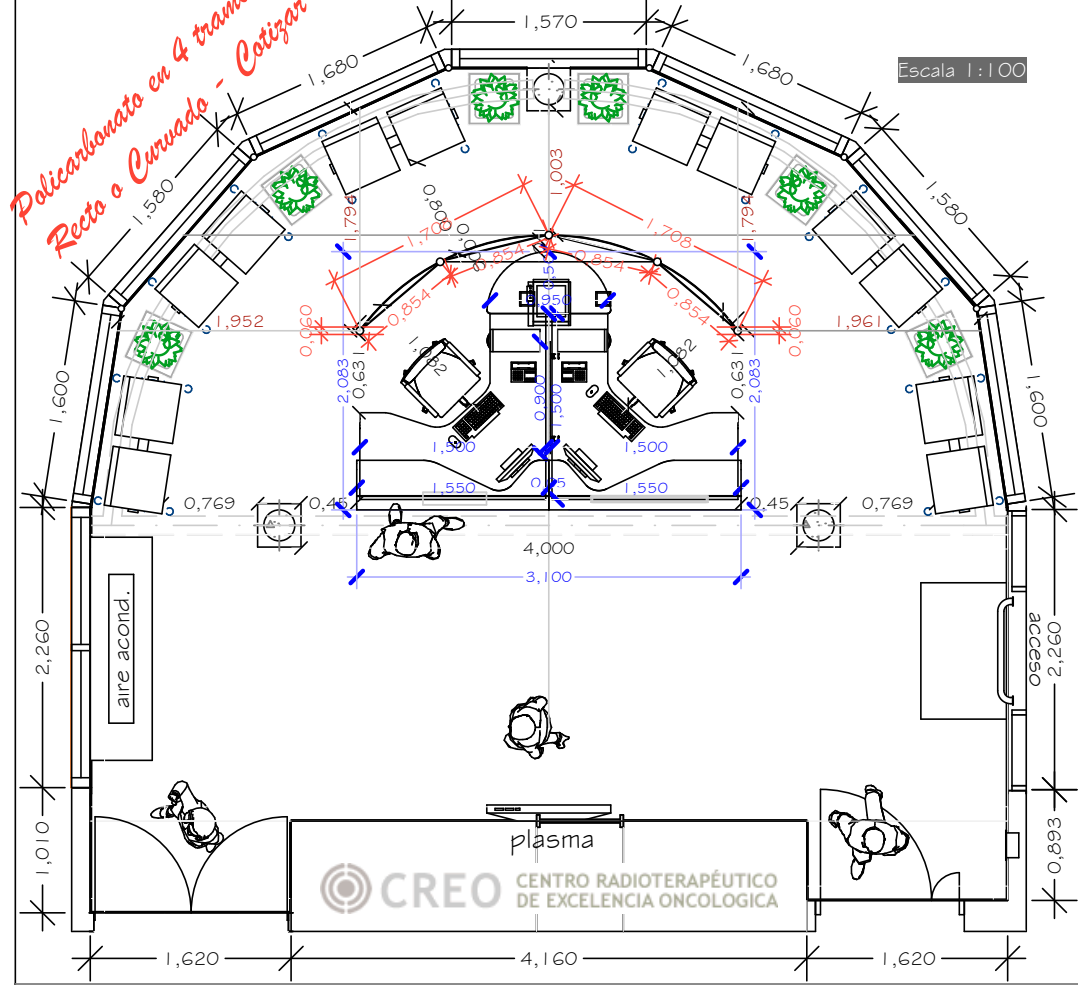

Proy. KROIN S.A. - Hall de Entrada

Equipamiento de Oficinas

design: Hernán Mateos

Proy. KROIN S.A. - Hall de Entrada

Equipamiento de Oficinas

design: Hernán Mateos