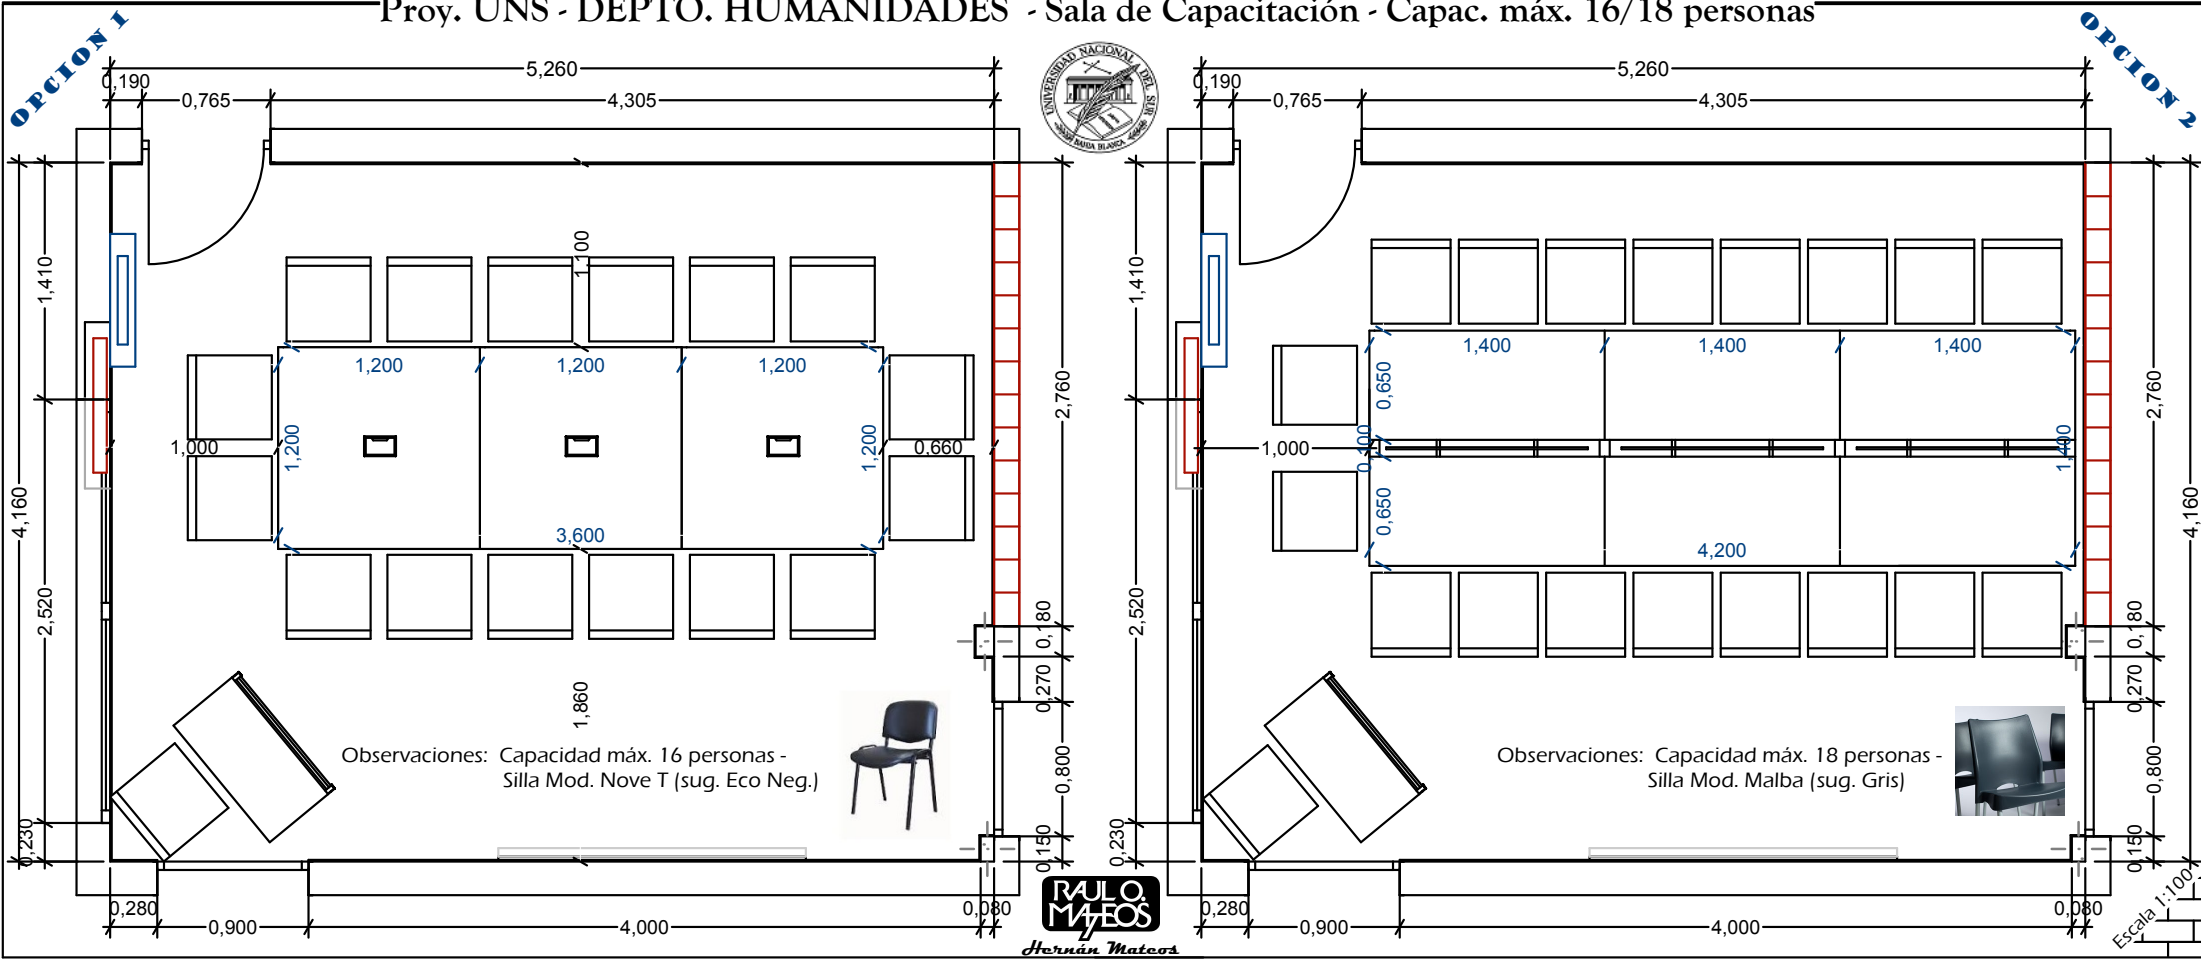

Proy. UNS - DEPTO. HUMANIDADES - Sala de Capacitación - Capac. máx. 16/18 personas

Observaciones: Capacidad máx. 16 personas -
Silla Mod. Nove T (sug. Eco Neg.)

Observaciones: Capacidad máx. 18 personas -
Silla Mod. Malba (sug. Gris)

RAULO MATEOS
Hernán Mateos

Escala 1:100