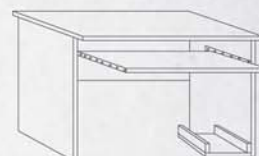

CÓDIGO 188
Armario alto

Puertas de abrir.

Medidas: 90 x 45 x 180 h.

Color: NG/CD NG/WG
 NG/HY GR/CN
 NG/RB GR/HY

» Oficina

Línea E-18

COD. 120
Escritorio 1,20 mts.
Con cajonera incluida.
120 x 70 x 74 h.

COD. 135
Escritorio 1,35 mts.
Con cajonera incluida.
135 x 70 x 74 h.

COD. 150
Escritorio 1,50 mts.
Con cajoneras incluidas.
150 x 70 x 74 h.

COD. 160
Mesa de PC.
90 x 45 x 74 h.

COD. 166
Extensión
Puntera 0,70 mts.
70 x 60 x 74 h.

COD. 158
Cajonera 2 cajones,
para armar.
38 x 45 x 30 h.