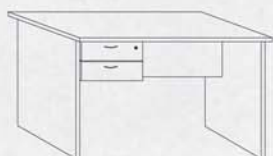

CÓDIGO 188
Armario alto

Puertas de abrir.

Medidas: 90 x 45 x 180 h.

Color: NG/CD NG/WG
 NG/HY GR/CN
 NG/RB GR/HY

» Oficina

Línea E-18

COD. 120
Escritorio 1,20 mts.
Con cajonera incluida.
120 x 70 x 74 h.

COD. 135
Escritorio 1,35 mts.
Con cajonera incluida.
135 x 70 x 74 h.

COD. 150
Escritorio 1,50 mts.
Con cajoneras incluidas.
150 x 70 x 74 h.

COD. 160
Mesa de PC.
90 x 45 x 74 h.

COD. 166
Extensión
Puntera 0,70 mts.
70 x 60 x 74 h.

COD. 158
Cajonera 2 cajones,
para armar.
38 x 45 x 30 h.