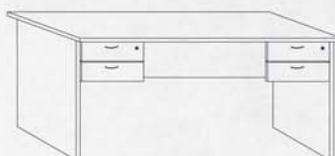

CÓDIGO 188
Armario alto

Puertas de abrir.

Medidas: 90 x 45 x 180 h.

Color: NG/CD NG/WG
 NG/HY GR/CN
 NG/RB GR/HY

» Oficina

Línea E-18

COD. 120
Escritorio 1,20 mts.
Con cajonera incluida.
120 x 70 x 74 h.

COD. 135
Escritorio 1,35 mts.
Con cajonera incluida.
135 x 70 x 74 h.

COD. 150
Escritorio 1,50 mts.
Con cajoneras incluidas.
150 x 70 x 74 h.

COD. 160
Mesa de PC.
90 x 45 x 74 h.

COD. 166
Extensión
Puntera 0,70 mts.
70 x 60 x 74 h.

COD. 158
Cajonera 2 cajones,
para armar.
38 x 45 x 30 h.