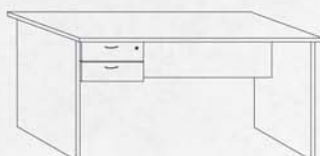

CÓDIGO 188
Armario alto

Puertas de abrir.

Medidas: 90 x 45 x 180 h.

Color: NG/CD NG/WG
 NG/HY GR/CN
 NG/RB GR/HY

» Oficina

Línea E-18

COD. 120
Escritorio 1,20 mts.
Con cajonera incluida.
120 x 70 x 74 h.

COD. 135
Escritorio 1,35 mts.
Con cajonera incluida.
135 x 70 x 74 h.

COD. 150
Escritorio 1,50 mts.
Con cajoneras incluidas.
150 x 70 x 74 h.

COD. 160
Mesa de PC.
90 x 45 x 74 h.

COD. 166
Extensión
Puntera 0,70 mts.
70 x 60 x 74 h.

COD. 158
Cajonera 2 cajones,
para armar.
38 x 45 x 30 h.