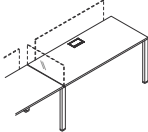

Tandem
120/136/160x70x74h