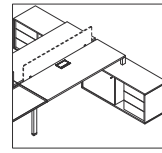

PUESTOS EN ISLAS

Tapas 120/136/160/180 x58/68x2,5

Isla con muebles terminales

TAPA PIERNAS

Escritorio
82/98/122/142
x1,2x35h

PANTALLAS

Escritorio
100/116/140x0,6x41h
100/116/140/160 x1,2x41h

Laterales
Isla/Tandem
53/63/70x0,5x29,5h

Islas/ sobre tapa
100/116/140x0,6x25,5h
100/116/140/160 x1,2x25,5h

Islas/ bajo tapa
100/116/140x0,6x29,8h
100/116/140/160 x1,2x29,8h