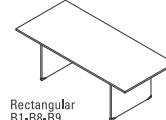

## PANTALLAS

Rectas y Curvas  
48/70/90/110/120/130/150/180x48h

Bajas  
50/70/90/100/110/  
130/160x38h

## MESAS

Conferencia  
220/290x100x74h

Rectangular  
B1-B8-B9

De trabajo  
ø100/120x74h

Base: cruz- B8

## MÓDULO RECEPCIÓN

Recto  
125/143/155/185  
x40x106h

Curva p/monitor  
125/155/185  
x40x106h

Curvo/  
curvo invertido  
r:76x40x106h